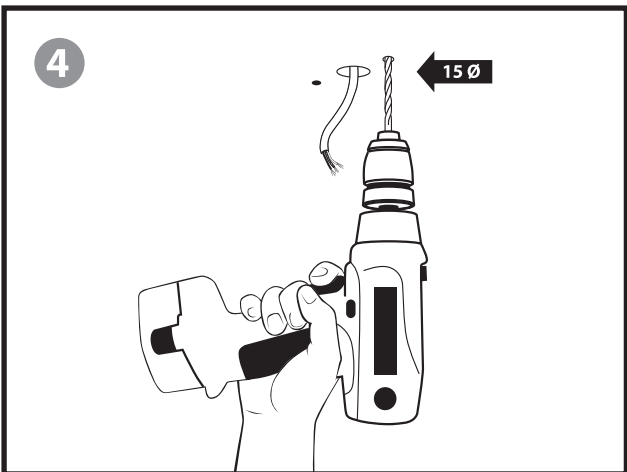

FREEZE FRAME I & II PENDANT LAMPS

INSTALLATION GUIDE (CE/UK/US/JP)

REF. 01017060 - F. FRAME I (CE)
REF. 01017061 - F. FRAME II (CE)

REF. 01017047 - F. FRAME I (US)
REF. 01017048 - F. FRAME II (US)

***USA ONLY**