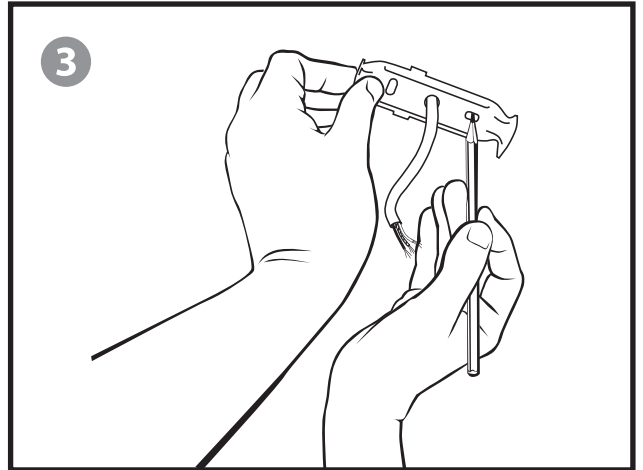

FREEZE FRAME I & II PENDANT LAMPS

INSTALLATION GUIDE (CE/UK/US/JP)

REF. 01017060 - F. FRAME I (CE)
REF. 01017061 - F. FRAME II (CE)

REF. 01017047 - F. FRAME I (US)
REF. 01017048 - F. FRAME II (US)

***USA ONLY**