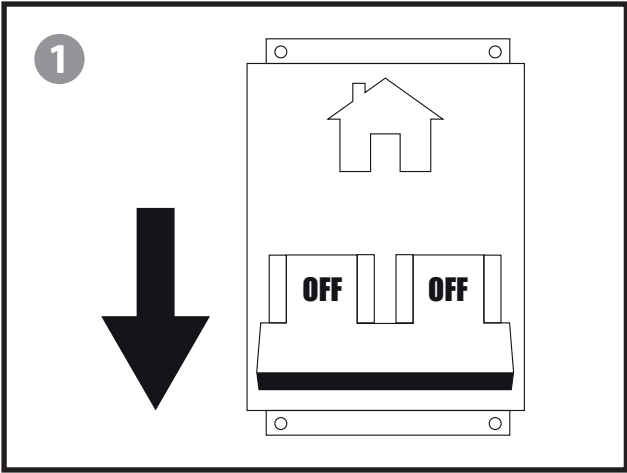

FREEZE FRAME I & II PENDANT LAMPS

INSTALLATION GUIDE (CE/UK/US/JP)

REF. 01017060 - F. FRAME I (CE)
REF. 01017061 - F. FRAME II (CE)

REF. 01017047 - F. FRAME I (US)
REF. 01017048 - F. FRAME II (US)

***USA ONLY**