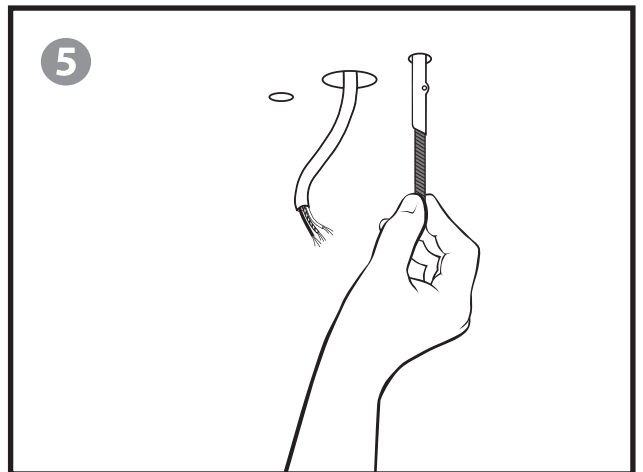

FREEZE FRAME I & II PENDANT LAMPS

INSTALLATION GUIDE (CE/UK/US/JP)

REF. 01017060 - F. FRAME I (CE)
REF. 01017061 - F. FRAME II (CE)

REF. 01017047 - F. FRAME I (US)
REF. 01017048 - F. FRAME II (US)

***USA ONLY**