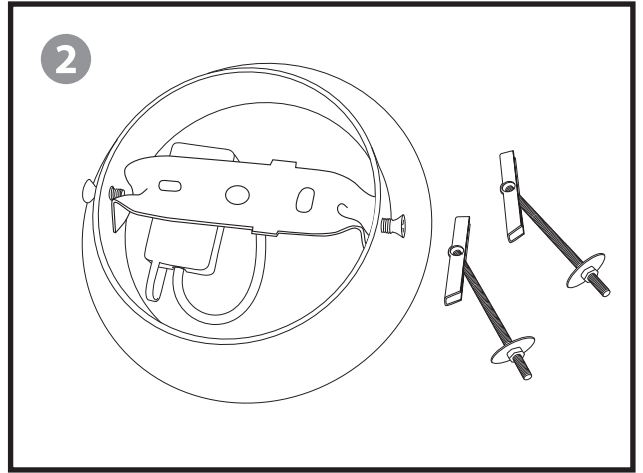

FREEZE FRAME I & II PENDANT LAMPS

INSTALLATION GUIDE (CE/UK/US/JP)

REF. 01017060 - F. FRAME I (CE)
REF. 01017061 - F. FRAME II (CE)

REF. 01017047 - F. FRAME I (US)
REF. 01017048 - F. FRAME II (US)

***USA ONLY**